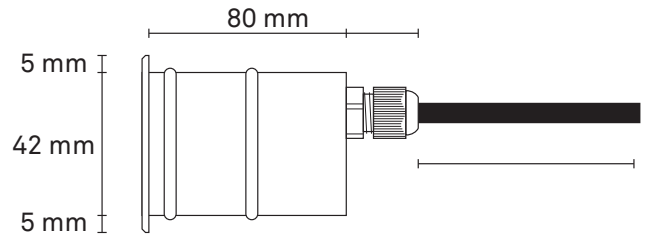

# highline power floor

1

<b>h</b> highline	<b>LED</b> <b>6W</b>	<b>Ra 90</b>	<b>3 SDCM</b>	<b>500</b> lumen	<b>500mA</b>	 -30°C ... +50°C	
<b>DIM</b>	<b>IP65</b>	45° 	 42mm	<b>2700K</b> <b>3000K</b> <b>4000K</b>	<b>CE</b>		