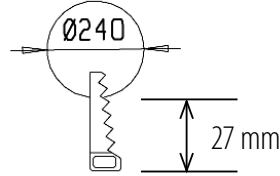

## Rakenne

- Kupu iskunkestävää akryyliä
- Runko polykarbonaattia
- LED-mallit SL2, E27-kantainen malli SL1
- LED-malli:  
Ottoteho 5W (AL250LED) ja 6W (ALR250LED), valaisimen valovirta 530 lm (4000K) ja 530 lm (3000K), valotekninen vastaavuus 2x9W TC-S 4000K, Ra > 80, tehokerroin 0,92  
Käyttöympäristön lämpötila - 20 °C - + 30 °C  
LED-moduulin elinikä 30 000 h (L70), T<sub>a</sub> = 25 °C

## Asennus

- Katto- tai seinäpintaan
- Sama valaisin soveltuu sekä pinta- että uppoasennukseen
- Uppoasennuskiinnike sisältyy valaisinpakkaukseen
- Upotussyvyys 27 mm, upotusaukko ø 240 mm, kuvun halkaisija ø 255 mm
- Jousiliitinkytkentäräjä läpimenevään asennukseen  
Perusmallit: 3x2,5 mm<sup>2</sup> (E27), 2x2,5 mm<sup>2</sup> (LED)  
Tutkamallit: 5x2,5 mm<sup>2</sup> (E27), 3x2,5 mm<sup>2</sup> (LED)

## Koristekehys luomella

- Malli: ns. luomikehys
- Materiaali: alumiini
- Vakiövärit: valkoinen, musta ja harmaa (RAL 9006)
- Halkaisija: 340 mm

Alunette LED

cd/klm — C0 - C180 — C90 - C270

**100%**

Lumisuoja LS125P/1