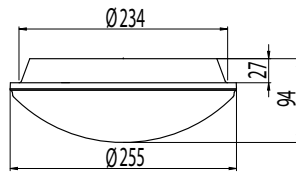

## Koristekehys luomella

- Malli: ns. luomikehys
- Materiaali: alumiini
- Vakiövärit: valkoinen, musta ja harmaa (RAL 9006)
- Halkaisija: 340 mm

Alunette LED

cd/klm — C0 - C180 — C90 - C270

**100%**

Lumisuoja LS125P/1