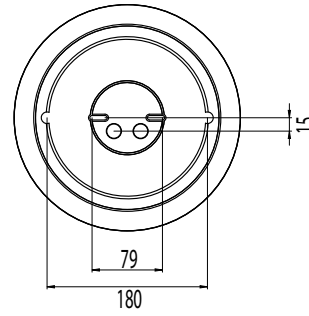

## Rakenne

- Kupu iskunkestävää akryyliä
- Runko polykarbonaattia
- LED-mallit SL2, E27-kantainen malli SL1
- LED-malli:  
Ottoteho 5W (AL250LED) ja 6W (ALR250LED), valaisimen valovirta 530 lm (4000K) ja 530 lm (3000K), valotekninen vastaavuus 2x9W TC-S 4000K, Ra > 80, tehokerroin 0,92  
Käyttöympäristön lämpötila - 20 °C - + 30 °C  
LED-moduulin elinikä 30 000 h (L70), T<sub>a</sub> = 25 °C

## Asennus

- Katto- tai seinäpintaan
- Sama valaisin soveltuu sekä pinta- että uppoasennukseen
- Uppoasennuskiinnike sisältyy valaisinpakkaukseen
- Upotussyvyys 27 mm, upotusaukko ø 240 mm, kuvun halkaisija ø 255 mm
- Jousiliitinkytkentäräjä läpimenevään asennukseen  
Perusmallit: 3x2,5 mm<sup>2</sup> (E27), 2x2,5 mm<sup>2</sup> (LED)  
Tutkamallit: 5x2,5 mm<sup>2</sup> (E27), 3x2,5 mm<sup>2</sup> (LED)

## Koristekehys

- Malli: rengaskehys
- Materiaali: alumiini
- Vakiövärit: valkoinen, musta ja harmaa (RAL 9006)
- Halkaisija: 340 mm

## Koristekehys luomella

- Malli: ns. luomikehys
- Materiaali: alumiini
- Vakiövärit: valkoinen, musta ja harmaa (RAL 9006)
- Halkaisija: 340 mm

Alunette LED

cd/klm — C0 - C180 — C90 - C270

**100%**

Lumisuoja LS125P/1