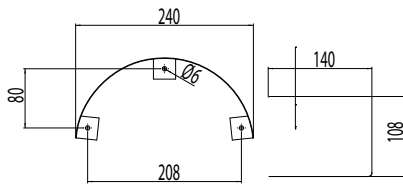

## Asennus

- Katto- tai seinäpintaan
- Sama valaisin soveltuu sekä pinta- että uppoasennukseen
- Uppoasennuskiinnike sisältyy valaisinpakkaukseen
- Upotussyvyys 27 mm, upotusaukko ø 240 mm, kuvun halkaisija ø 255 mm
- Jousiliitinkytkentäräjä läpimenevään asennukseen  
Perusmallit: 3x2,5 mm<sup>2</sup> (E27), 2x2,5 mm<sup>2</sup> (LED)  
Tutkamallit: 5x2,5 mm<sup>2</sup> (E27), 3x2,5 mm<sup>2</sup> (LED)

## Koristekehys luomella

- Malli: ns. luomikehys
- Materiaali: alumiini
- Vakiövärit: valkoinen, musta ja harmaa (RAL 9006)
- Halkaisija: 340 mm

Alunette LED

cd/klm — C0 - C180 — C90 - C270

**100%**

Lumisuoja LS125P/1