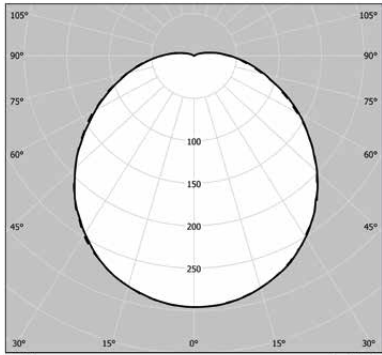

Alunette LED

cd/klm — C0 - C180 — C90 - C270

100%