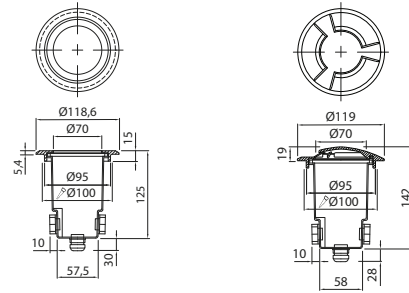

IP65

-O-
3 x 2,5

HOLM

MAAVALO

Upotettavat Holm-terassivalaisimet sopivat ulkokäyttöön kotien terasseille tai sisäänkäynnin yhteyteen. Holm-valaisimilla luot näyttäviä korostuksia myös sisätiloissa. Valaisimet kestävät päältä kävelyä. Pölytiivis ja roiskevesitiivis runko. Valitse valaisimeen GU10-kantainen lamppu haluamallasi värilämpötilalla, teholla ja valokeilalla. Valonlähde ei sisälly pakkaukseen. Ketjutettavissa 3 x 2,5 mm². Perusmalli valaisee ylös, Holm 3EYE valaisee sivusuuntiin.

- Runko alumiinia, koristerengas ruostumatonta terästä. Mattalasi kupu.
- Suojausluokka IP65
- Vaihdeettava valonlähde
- Käyttöympäristön lämpötila -20...+35 °C lamppusuositusten mukaisesti

HOLM

SNRO	KOODI
4510237	A5TEVA
4510253	A5TEVB

LAMPPIOSUOSITUKSET

SNRO	AIRAM PRO LED	LM/CD
4713435	PRO PAR16 3,5W/830 GU10 35D	550 cd, 250 lm, 230 lm 90D
4713453	PRO PAR16 4,5W/840 GU10 36D	850 cd, 390 lm, 360 lm 90D