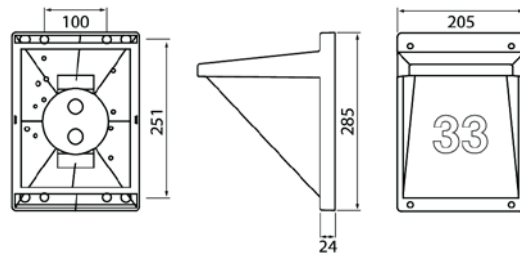

## SEINÄVALAISIN

Reilunkokoisesta yleis- ja numerovalaisimesta talon numero näkyy selkeästi. VINO-valaisimella on paras iskunkestävyysluokka IK10, joten se sopii hyvin opastevaloksi katujen varsilla olevien talojen seinään. Valaisimen UV-suojattu runko ei haalistu auringonvalon vaikutuksesta. Pakkauksessa mukana numerotarrat (3 x 0–9). Valaisin on saatavana joko kiinteällä ledillä tai ilman lamppua, vaihdettavalla E27-lampulla.

- Runko ja kupu polykarbonaattia.
- Värit valkoinen ja musta.
- Pinta-asennus seinään, ruuviliittimet 3 x 2,5 mm<sup>2</sup>, yksi kaapelin läpivienti (ei ketjutettavissa).
- Kotelointiluokka IP65, IK10.
- Kiinteä led.
- Lamppu maks. 20 W E27, ei sisälly pakkaukseen.
- Käyttöympäristön lämpötila -20 °C – +35 °C lamppusuositusten mukaan.