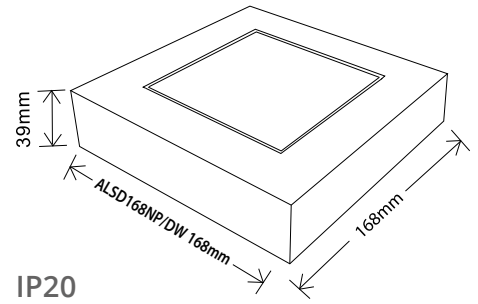

Velox-paneelien mitoitus upposennuksessa