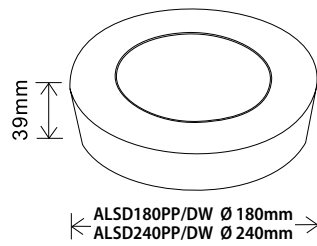

Velox-paneelien mitoitus upposennuksessa