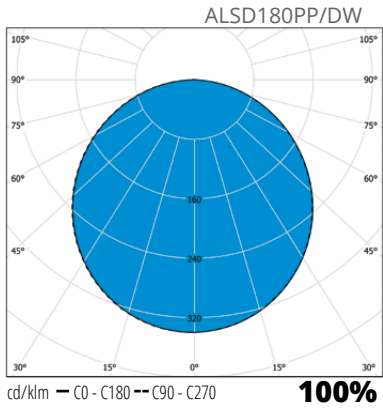

Asennus

- › Uppo- ja pinta-asennusmallit
- › -o- 2x1,5 mm², erillinen ketjutusrasia sisältyy toimitukseen

Tilauksesta

- › Uppoasennettavat mallit DALI-ohjauksella päättyvään asennukseen

Snro	Tyyppi	Tuotenimi	Teho	Kanta	Paino	Valovirta
Upoasennettavat, pyöreä						
41 034 22	ALSD117PU/DW	ALSD117PU IP44 8W 830/840 VA	8W	LED	0,3	500 lm
41 034 37	ALSD180PU/DW	ALSD180PU IP44 11W 830/840 VA	11W	LED	0,5	820 lm
41 034 43	ALSD240PU/DW	ALSD240PU IP44 14W 830/840 VA	14W	LED	0,7	1170 lm
41 034 21	ALSD117HPU/DW	ALSD117HPU IP44 8W 830/840 HA	8W	LED	0,3	500 lm
41 034 34	ALSD180HPU/DW	ALSD180HPU IP44 11W 830/840 HA	11W	LED	0,5	820 lm
41 034 40	ALSD240HPU/DW	ALSD240HPU IP44 14W 830/840 HA	14W	LED	0,7	1170 lm
Upoasennettavat, neliö						
41 034 28	ALSD168NU/DW	ALSD168NU IP44 14W 830/840 VA	14W	LED	0,5	1080 lm
41 034 25	ALSD168HNU/DW	ALSD168HNU IP44 14W 830/840 HA	14W	LED	0,5	1080 lm
Pinta-asennettavat, pyöreä						
41 034 36	ALSD180PP/DW	ALSD180PP IP20 11W 830/840 VA	11W	LED	0,7	820 lm
41 034 42	ALSD240PP/DW	ALSD240PP IP20 14W 830/840 VA	14W	LED	1,1	1170 lm
41 034 33	ALSD180HPP/DW	ALSD180HPP IP20 11W 830/840 HA	11W	LED	0,7	820 lm
41 034 39	ALSD240HPP/DW	ALSD240HPP IP20 14W 830/840 HA	14W	LED	1,1	1170 lm
Pinta-asennettavat, neliö						
41 034 27	ALSD168NP/DW	ALSD168NP IP20 14W 830/840 VA	14W	LED	1,0	1080 lm
41 034 24	ALSD168HNP/DW	ALSD168HNP IP20 14W 830/840 HA	14W	LED	1,0	1080 lm