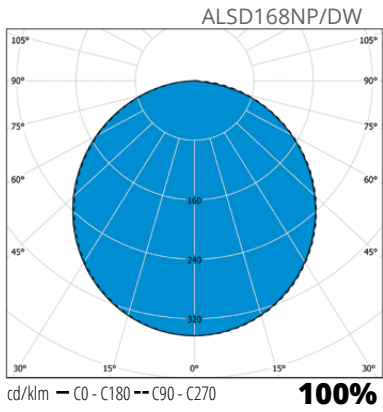

Velox-paneelien mitoitus upposennuksessa