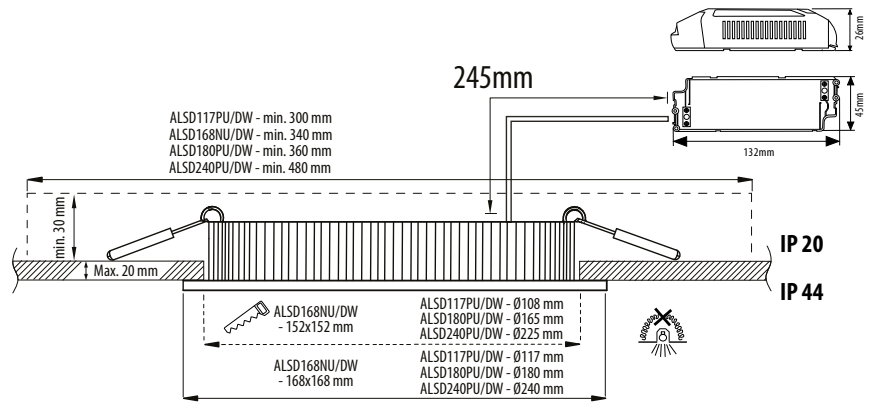

Asennus

- › Uppo- ja pinta-asennusmallit
- › -o- 2x1,5 mm², erillinen ketjutusrasia sisältyy toimitukseen

Tilauksesta

- › Uppoasennettavat mallit DALI-ohjauksella päättyvään asennukseen

Snro	Tyyppi	Tuotenimi	Teho	Kanta	Paino	Valovirta
Upoasennettavat, pyöreä						
41 034 22	ALSD117PU/DW	ALSD117PU IP44 8W 830/840 VA	8W	LED	0,3	500 lm
41 034 37	ALSD180PU/DW	ALSD180PU IP44 11W 830/840 VA	11W	LED	0,5	820 lm
41 034 43	ALSD240PU/DW	ALSD240PU IP44 14W 830/840 VA	14W	LED	0,7	1170 lm
41 034 21	ALSD117HPU/DW	ALSD117HPU IP44 8W 830/840 HA	8W	LED	0,3	500 lm
41 034 34	ALSD180HPU/DW	ALSD180HPU IP44 11W 830/840 HA	11W	LED	0,5	820 lm
41 034 40	ALSD240HPU/DW	ALSD240HPU IP44 14W 830/840 HA	14W	LED	0,7	1170 lm
Upoasennettavat, neliö						
41 034 28	ALSD168NU/DW	ALSD168NU IP44 14W 830/840 VA	14W	LED	0,5	1080 lm
41 034 25	ALSD168HNU/DW	ALSD168HNU IP44 14W 830/840 HA	14W	LED	0,5	1080 lm
Pinta-asennettavat, pyöreä						
41 034 36	ALSD180PP/DW	ALSD180PP IP20 11W 830/840 VA	11W	LED	0,7	820 lm
41 034 42	ALSD240PP/DW	ALSD240PP IP20 14W 830/840 VA	14W	LED	1,1	1170 lm
41 034 33	ALSD180HPP/DW	ALSD180HPP IP20 11W 830/840 HA	11W	LED	0,7	820 lm
41 034 39	ALSD240HPP/DW	ALSD240HPP IP20 14W 830/840 HA	14W	LED	1,1	1170 lm
Pinta-asennettavat, neliö						
41 034 27	ALSD168NP/DW	ALSD168NP IP20 14W 830/840 VA	14W	LED	1,0	1080 lm
41 034 24	ALSD168HNP/DW	ALSD168HNP IP20 14W 830/840 HA	14W	LED	1,0	1080 lm