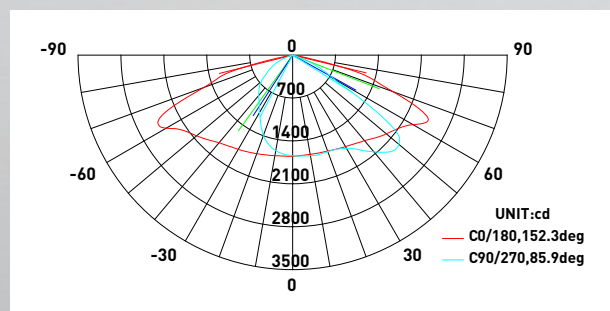

Tyyppi Typ Type	L mm	W mm	H mm
Onnstreet 3000lm	566	211	144
Onnstreet 5000lm	637	256	158
Onnstreet 6500lm	637	256	158

Onnstreet 6500 lm

Sovite | Adaptor | Adapter 34 – 42 mm

Asennus varteen tai pylvääseen
 Montering - arm eller stolpe
 Installation - arm or pole