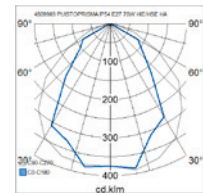

PUISTOPRISMA LED

SNRO	KOODI	W	LM
4510218	A5PPL	31	2600

PUISTOPRISMA MONIMETALLI

SNRO	KOODI	W	LM
4509903	A5ULAA	31	2600

PUISTOPRISMA E27

SNRO	KOODI	W	LM
4513123	A5PUJEE	31	2600

LAMPPIUSUOSITUKSET MONIMETALLIMALLILLE

SNRO	LM
4810016	5800

LAMPPIUSUOSITUKSET E27-MALLILLE

SNRO	LM
4710217	4200
4711743	1055