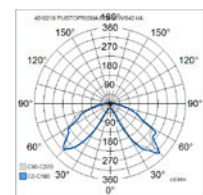

Led

Monimetallilampullinen