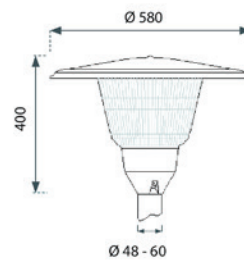

IP54

PUISTOPRISMA

Puistoprisma on vankkarakenteinen valaisin pihapiirien, puistojen, pysäköintialueiden ja muiden julkisten ulkotilojen valaisuun. Asennetaan suoraan 48–60 mm pylvääseen. Asennuskorkeus on 3–5 metriä. Puistoprismassa on kiusahäikäisyä vähentävä, sisäpuolelta prismoitettu kupu, jonka ansiosta valaisin on erittäin valotehokas. Saatavissa kolme eri versiota: kiinteällä ledillä, monimetallilampuille ja E27 led-lampuille sopivat mallit.

- Runko alumiinia, kupu polykarbonaattia.
- Harmaa.
- Suojausluokka I.
- Pylväsasennus (48–60 mm). Valaisimessa 4 m 3 x 2,5 mm² kumikaapeli.
- Asennuskorkeus 3–5 m.
- Väriämpötila led-versiossa 4000 K, CRI > 80.
- IP54.
- Kiinteä led 31 W/2600 lm.
- Led-versiossa MacAdam 3 SDCM.
- Käyttöympäristön lämpötila -20 °C ... +35 °C.
- L80 100 000 h (Ta 25 °C).
- On/Off.