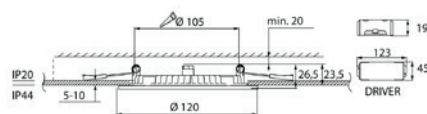

FLAT P

Flat II alusvalosarjan voi asentaa matalaan kattorakenteeseen. Käyttökohteita ovat kylpyhuoneet, käytävät ja oleskelutilat. Voit valita joko pyöreän tai neliön muotoisen valaisimen. Triac-ohjattava valaisin on saatavissa myös DALI- ja Casambi-ohjauksilla. Jousiliittimin varustettu valaisin on ketjutettavissa.

- Runko alumiinia, kupu polykarbonaattia.
- Valkoinen.
- Suojausluokka II.
- Kattoasennus, soveltuu ketjutettavaksi maks. 3 x 2,5 mm².
- Väriämpötilat 3000 K ja 4000 K, CRI > 80.
- MacAdam 4 SDCM.
- IP20/IP44.
- Kiinteä led: 9 W / 500 lm, 12 W / 900 lm, 15 W / 1300 lm.
- Triac-himmennys, saatavana DALI- ja Casambi-ohjauksella tilauksesta.
- Käyttöympäristön lämpötila 0 ... 35 °C.
- Hyötyelinikä L70 60 000 h (Ta35°C).
- Virtalähteen elinikä 50 000 h.

Flat P 120

FLAT P 120

SNRO	KOODI		W	LM
4297879	A2FLGA	FLAT P II 120 IP44 9W/830 DIM VA	9	500
4297880	A2FLGB	FLAT P II 120 IP44 9W/840 DIM VA	9	500

FLAT P 175

SNRO	KOODI		W	LM
4297881	A2FLGC	FLAT P II 175 IP44 12W/830 DIM VA	12	900
4297882	A2FLGD	FLAT P II 175 IP44 12W/840 DIM VA	12	900

FLAT P 225

SNRO	KOODI		W	LM
4297883	A2FLGE	FLAT P II 225 IP44 15W/830 DIM VA	15	1300
4297884	A2FLGF	FLAT P II 225 IP44 15W/840 DIM VA	15	1300