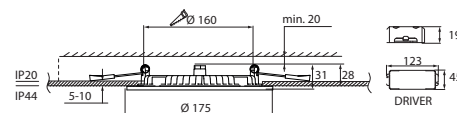

Flat P 175

Flat P 225