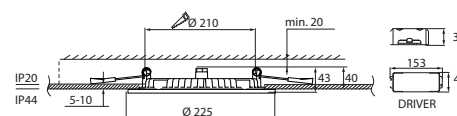

FLAT P

Flat II alusvalosarjan voi asentaa matalaan kattorakenteeseen. Käyttökohteita ovat kylpyhuoneet, käytävät ja oleskelutilat. Voit valita joko pyöreän tai neliön muotoisen valaisimen. Triac-ohjattava valaisin on saatavissa myös DALI- ja Casambi-ohjauksilla. Jousiliittimin varustettu valaisin on ketjutettavissa.

- Runko alumiinia, kupu polykarbonaattia.
- Valkoinen.
- Suojausluokka II.
- Kattoasennus, soveltuu ketjutettavaksi maks. 3 x 2,5 mm².
- Väriämpötilat 3000 K ja 4000 K, CRI > 80.
- MacAdam 4 SDCM.
- IP20/IP44.
- Kiinteä led: 9 W / 500 lm, 12 W / 900 lm, 15 W / 1300 lm.
- Triac-himmennys, saatavana DALI- ja Casambi-ohjauksella tilauksesta.
- Käyttöympäristön lämpötila 0 ... 35 °C.
- Hyötyelinikä L70 60 000 h (Ta35°C).
- Virtalähteen elinikä 50 000 h.

FLAT P 120

SNRO	KOODI		W	LM
4297879	A2FLGA	FLAT P II 120 IP44 9W/830 DIM VA	9	500
4297880	A2FLGB	FLAT P II 120 IP44 9W/840 DIM VA	9	500

FLAT P 175

SNRO	KOODI		W	LM
4297881	A2FLGC	FLAT P II 175 IP44 12W/830 DIM VA	12	900
4297882	A2FLGD	FLAT P II 175 IP44 12W/840 DIM VA	12	900

FLAT P 225

SNRO	KOODI		W	LM
4297883	A2FLGE	FLAT P II 225 IP44 15W/830 DIM VA	15	1300
4297884	A2FLGF	FLAT P II 225 IP44 15W/840 DIM VA	15	1300