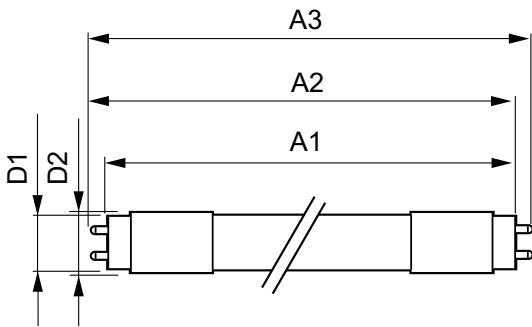

MASTER LEDtube EM/Mains

Mekaaniset tiedot ja runko

Tuotteen pituus 600 mm

Hyväksyntä ja käyttökohteet

Energiaa säästävä tuote Yes

Energiatohokkuusmerkintä (EEL) A++

Hyväksyntämerkinnät CE merkintä RoHS compliance KEMA Keur certificate

Energiankulutus kWh/1000 h 8 kWh

Tuotetiedot

Koko tuotekoodi 871869669747400

Tilaustuotteen nimi MAS LEDtube 600mm HO 8W830 T8

EAN/UPC – tuote 8718696697474

Tilaukoodi 69747400

Sähkönumero 4721532

Osoittaja – määrä/pakkaus 1

Osoittaja – pakkauksia ulommassa laatikossa 10

Materiaalinumero (12NC) 929001307002

Nettopaino (kappale) 0.150 kg

Rajoitukset ja turvallisuus

- HUOMAUTUKSIA: Jokaisen näitä lampuja käyttävän asennuksen yleinen energiatehokkuus ja valonjako riippuvat asennuksen kokoonpanosta.

Mittapiirros

TLED 220-240V 8W-18W 1000lm 3000K G13

Product	D1	D2	A1	A2	A3
MAS LEDtube 600mm HO 8W830 T8	25.78 mm	28 mm	588.5 mm	595.5 mm	602.5 mm

Valonjakotiedot