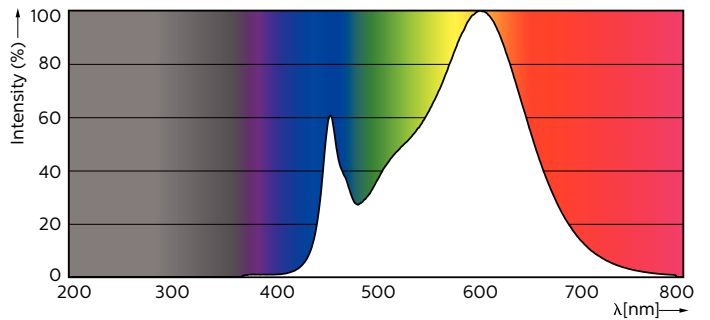

MASTER LEDtube EM/Mains

Mekaaniset tiedot ja runko

Tuotteen pituus 600 mm

Hyväksyntä ja käyttökohteet

Energiaa säästävä tuote Yes

Energiatohokkuusmerkintä (EEL) A++

Hyväksyntämerkinnät CE merkintä RoHS compliance KEMA Keur certificate

Energiankulutus kWh/1000 h 8 kWh

Tuotetiedot

Koko tuotekoodi 871869669747400

Tilaustuotteen nimi MAS LEDtube 600mm HO 8W830 T8

EAN/UPC – tuote 8718696697474

Tilaukoodi 69747400

Sähkönumero 4721532

Osoittaja – määrä/pakkaus 1

Osoittaja – pakkauksia ulommassa laatikossa 10

Materiaalinumero (12NC) 929001307002

Nettopaino (kappale) 0.150 kg

Rajoitukset ja turvallisuus

- HUOMAUTUKSIA: Jokaisen näitä lampuja käyttävän asennuksen yleinen energiatehokkuus ja valonjako riippuvat asennuksen kokoonpanosta.

Mittapiirros

TLED 220-240V 8W-18W 1000lm 3000K G13

Product	D1	D2	A1	A2	A3
MAS LEDtube 600mm HO 8W830 T8	25.78 mm	28 mm	588.5 mm	595.5 mm	602.5 mm

Valonjakotiedot