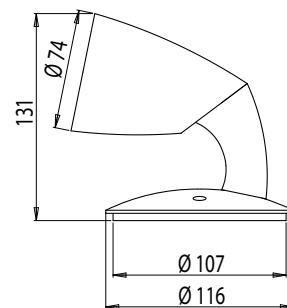

### Asennus

- › 201.01V:  
Rasiakiinnitys -o 3x1,5 mm<sup>2</sup>
- › 201.11V:  
1-vaiheiseen Global Base -kiskoon
- › 201.13V:  
3-vaiheiseen XTS-kiskoon

Lampukas 201

Snro	Tyyppi	Tuotenimi	Kanta	Väri	Kg	Lisätiedot
Lampukas 201						
41 608 00	201.01V	201.01V 50E GU10	GU10	valkoinen	0,15	Rasiakiinnitys
41 608 04	201.11V	201.11V 50W GU10 1-VAIHE	GU10	valkoinen	0,1	1-vaihekisk. GB
41 608 08	201.13V	201.13V 50W GU10 3-VAIHE	GU10	valkoinen	0,15	3-vaihekisk. XTS