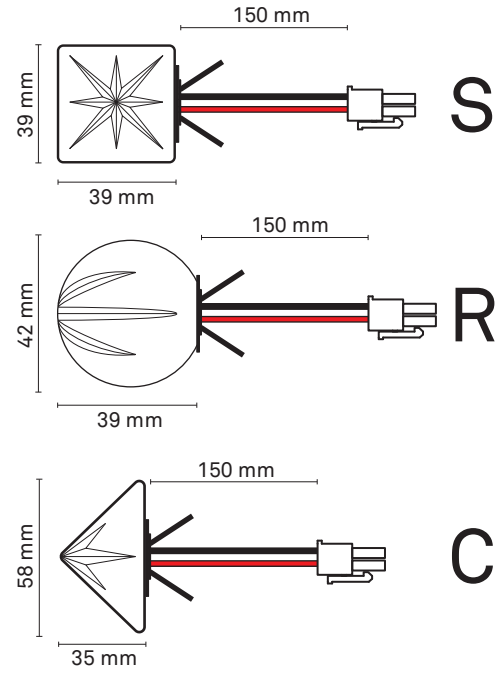

# highline posh diamond

1

h highline	LED 3W	Ra 90	3 SDCM	100 lumen	350mA	-20°C ... +50°C
⊗ ⊗	DIM	IP44	15mm	3000K	CE	

## Sähkönumerot

highline posh diamond S	41 280 78
highline posh diamond R	41 280 77
highline posh diamond C	41 280 79

## E-nummer

highline posh diamond S	74 508 59
highline posh diamond R	74 508 58
highline posh diamond C	74 508 60

## Product number

highline posh diamond S	853 008
highline posh diamond R	853 007 03
highline posh diamond C	853 009