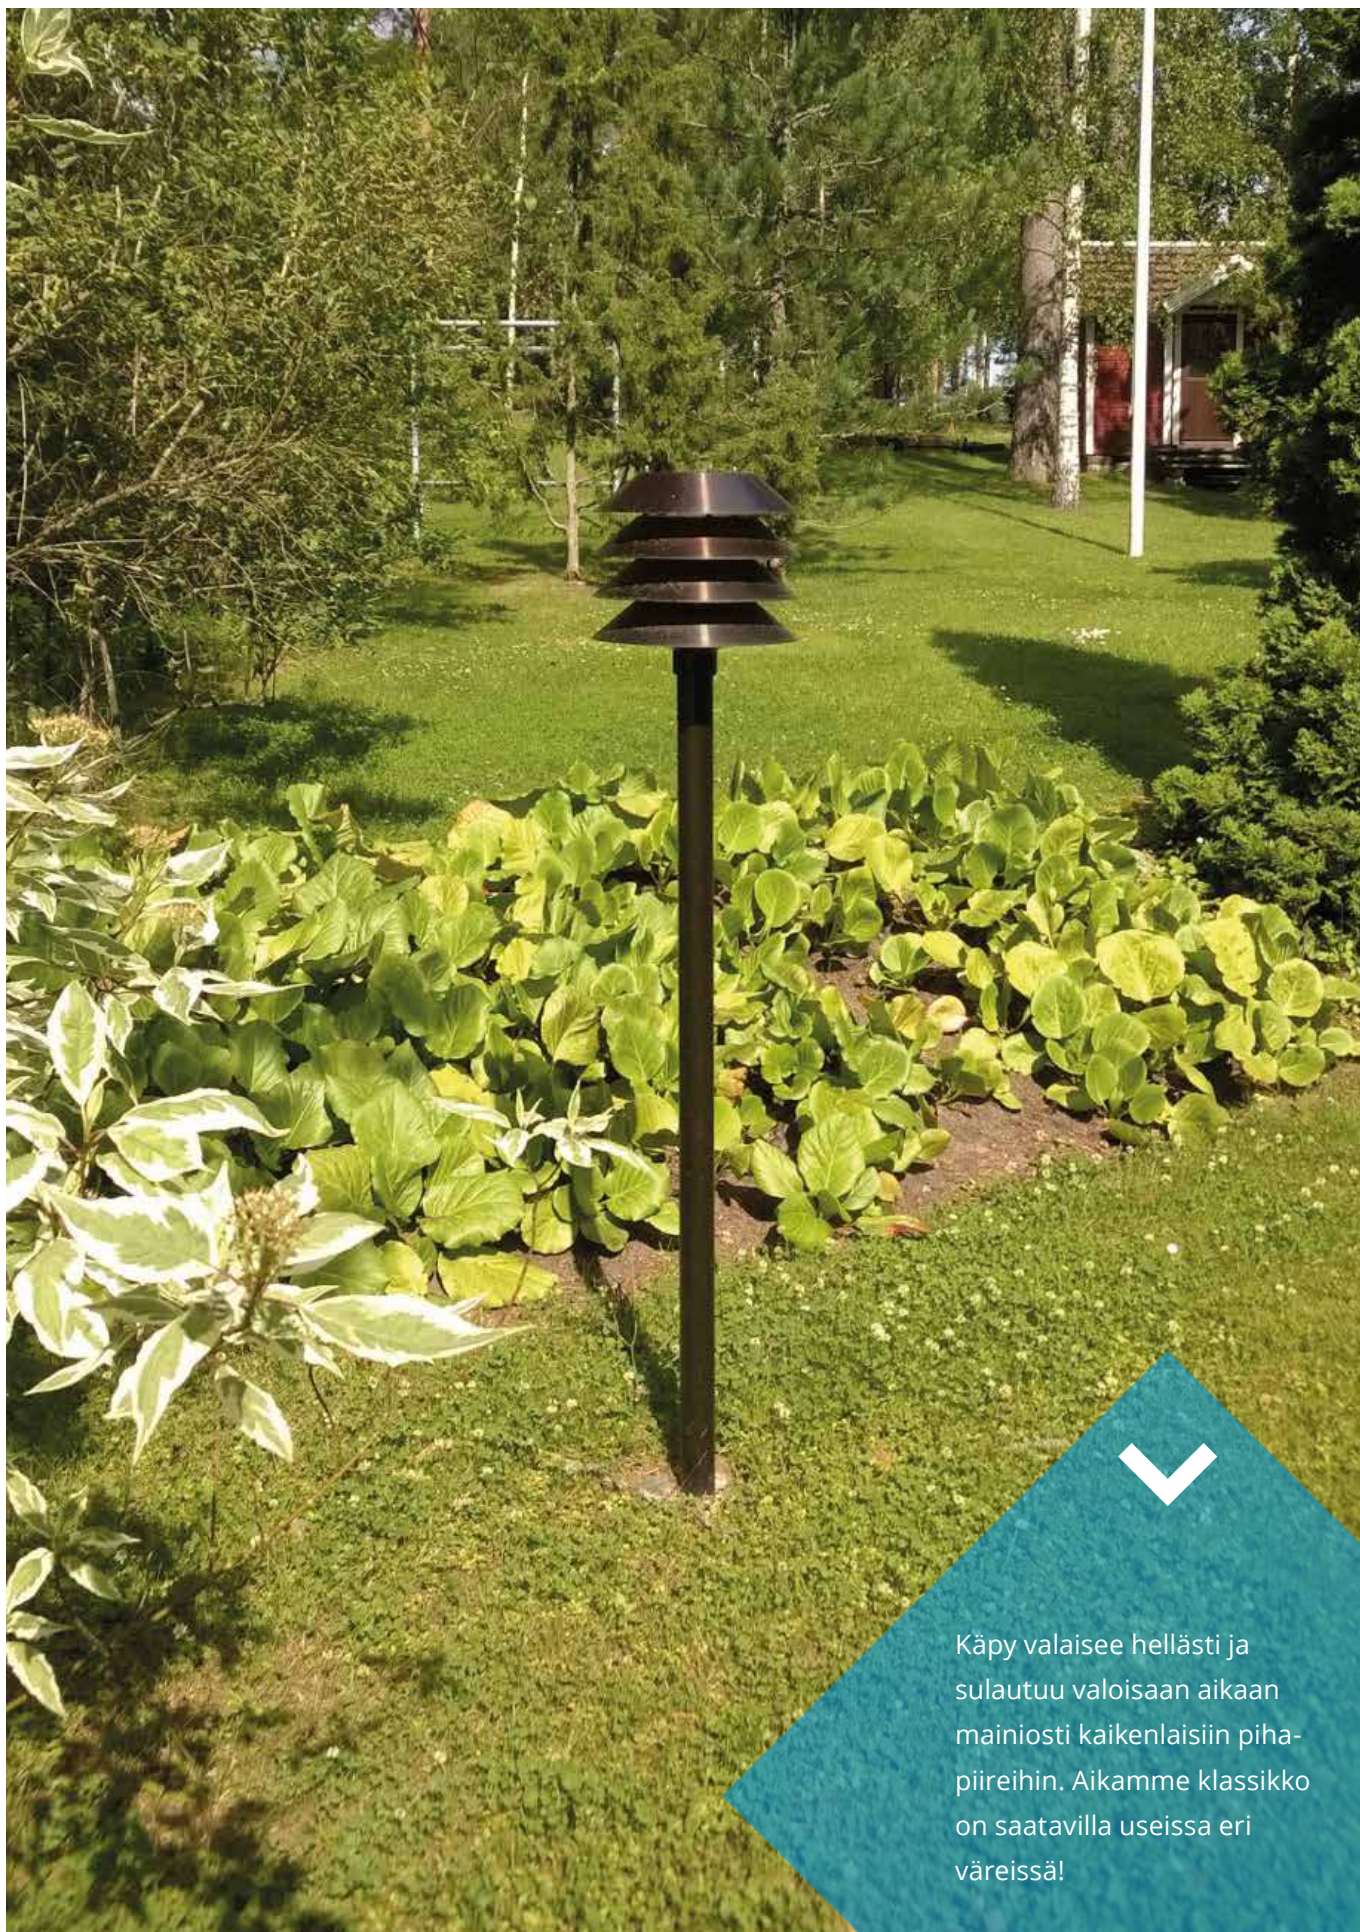

Rakenne

- › Runko ja heijastinleijjat pulverimaalattua alumiinia tai patinoitua kuparia. Patinointiprosessista johtuen kuparisissa heijastinleijjoissa esiintyy normaalia patinoituvan kuparin väri vaihtelua.
- › Pylväät pulverimaalattua, alusinkittyä terästä
- › Väri vaihtoehdot: antiikkipronssi, musta, valkoinen ja patinoitu kupari
- › Toimitetaan ilman valonlähdettä, suositellaan ulkokäyttöön tarkoitettua LED- tai energiansäästölamppua 8-20W, kanta E27

Teho ilmoitettu max. hehkulamppukuormana, suositellaan ulkokäyttöön tarkoitettua LED- tai energiansäästölamppua 8-20W

AT101

AT103 seinäkäpy

MJ-5

MT

Irroitettavat keskityspalikat pylvään keskittämiseksi ja tiivistämiseksi maatuen suuaukkoon.

SK-5

Käpy valaisee hellästi ja sulautuu valoisaan aikaan mainiosti kaikenlaisiin piha-
piireihin. Aikamme klassikko on saatavilla useissa eri
väreissä!