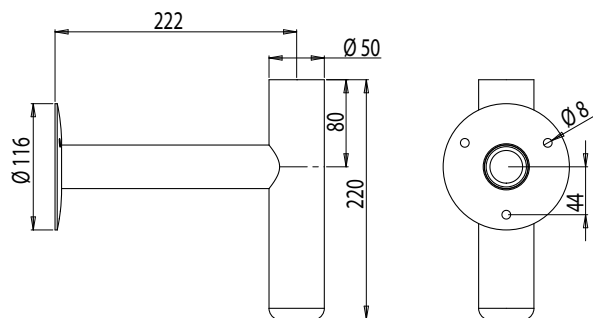

Snro	Tyyppi	Tuotenimi		Väri	Kg
Maatuet pylväisiin				Ø mm	
46 030 09	MT	MT MAATUKI 50MM	Terrafix	50	0,5
Seinävarret				Ø mm	
46 031 54	SK-5AP	SK-5AP SEINÄKIINNIKE ANTPRONS		50,8	antiikkipronssi
46 031 51	SK-5M	SK-5M SEINÄKIINNIKE MU		50,8	musta
46 031 48	SK-5V	SK-5V SEINÄKIINNIKE VA		50,8	valkoinen
Muurijalat			Korkeus	Ø mm	
46 601 40	MJ-5AP	MJ-5AP 50.8 ANTPRONS	13,5	50,8	antiikkipronssi
46 601 42	MJ-5M	MJ-5M 50.8 MU	13,5	50,8	musta
46 601 44	MJ-5V	MJ-5V 50.8 VA	13,5	50,8	valkoinen
46 601 03	MJ-5AP/120	MJ-5AP/120 50.8 ANTPRONS1200MM	120	50,8	antiikkipronssi
46 601 05	MJ-5M/120	MJ-5M/120 50.8 MU 1200MM	120	50,8	musta
46 601 06	MJ-5V/120	MJ-5V/120 50.8 VA 1200MM	120	50,8	valkoinen

Teho ilmoitettu max. hehkulamppukuormana, suositellaan ulkokäyttöön tarkoitettua LED- tai energiansäästölamppua 8-20W

AT101

AT103 seinäkäpy

MJ-5

MT

Irroitettavat keskityspalikat pylvään keskittämiseksi ja tiivistämiseksi maatuen suuaukkoon.