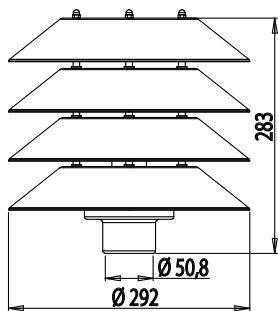

Snro	Tyyppi	Tuotenimi		Väri	Kg
Maatuet pylväisiin				Ø mm	
46 030 09	MT	MT MAATUKI 50MM	Terrafix	50	0,5
Seinävarret				Ø mm	
46 031 54	SK-5AP	SK-5AP SEINÄKIINNIKE ANTPRONS		50,8	antiikkipronssi
46 031 51	SK-5M	SK-5M SEINÄKIINNIKE MU		50,8	musta
46 031 48	SK-5V	SK-5V SEINÄKIINNIKE VA		50,8	valkoinen
Muurijalat			Korkeus	Ø mm	
46 601 40	MJ-5AP	MJ-5AP 50.8 ANTPRONS	13,5	50,8	antiikkipronssi
46 601 42	MJ-5M	MJ-5M 50.8 MU	13,5	50,8	musta
46 601 44	MJ-5V	MJ-5V 50.8 VA	13,5	50,8	valkoinen
46 601 03	MJ-5AP/120	MJ-5AP/120 50.8 ANTPRONS1200MM	120	50,8	antiikkipronssi
46 601 05	MJ-5M/120	MJ-5M/120 50.8 MU 1200MM	120	50,8	musta
46 601 06	MJ-5V/120	MJ-5V/120 50.8 VA 1200MM	120	50,8	valkoinen

Teho ilmoitettu max. hehkulamppukuormana, suositellaan ulkokäyttöön tarkoitettua LED- tai energiansäästölamppua 8-20W

AT101