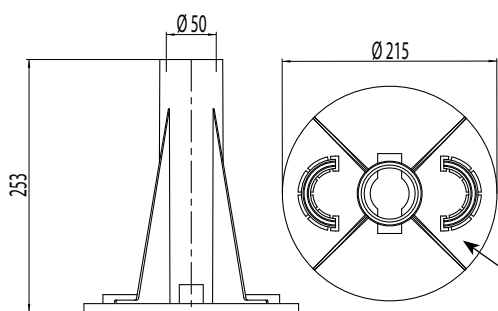

Snro	Tyyppi	Tuotenimi		Väri	Kg
Maatuet pylväisiin				Ø mm	
46 030 09	MT	MT MAATUKI 50MM	Terrafix	50	0,5
Seinävarret				Ø mm	
46 031 54	SK-5AP	SK-5AP SEINÄKIINNIKE ANTPRONS		50,8	antiikkipronssi
46 031 51	SK-5M	SK-5M SEINÄKIINNIKE MU		50,8	musta
46 031 48	SK-5V	SK-5V SEINÄKIINNIKE VA		50,8	valkoinen
Muurijalat			Korkeus	Ø mm	
46 601 40	MJ-5AP	MJ-5AP 50.8 ANTPRONS	13,5	50,8	antiikkipronssi
46 601 42	MJ-5M	MJ-5M 50.8 MU	13,5	50,8	musta
46 601 44	MJ-5V	MJ-5V 50.8 VA	13,5	50,8	valkoinen
46 601 03	MJ-5AP/120	MJ-5AP/120 50.8 ANTPRONS1200MM	120	50,8	antiikkipronssi
46 601 05	MJ-5M/120	MJ-5M/120 50.8 MU 1200MM	120	50,8	musta
46 601 06	MJ-5V/120	MJ-5V/120 50.8 VA 1200MM	120	50,8	valkoinen

Teho ilmoitettu max. hehkulamppukuormana, suositellaan ulkokäyttöön tarkoitettua LED- tai energiansäästölamppua 8-20W

AT101

AT103 seinäkäpy

MJ-5

MT

Irroitettavat keskityspalikat pylvään keskittämiseksi ja tiivistämiseksi maatuen suuaukkoon.