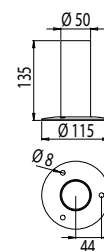

Snro	Tyyppi	Tuotenimi	Kanta	Väri	Kg
Käpy (4-leijaa)					
45 033 06	AT101ALAP	AT101ALAP 100W E27 ANTPRONS	E27	antiikkipronssi	1,4
45 033 09	AT101ALM	AT101ALM 100W E27 MU	E27	musta	1,4
45 033 12	AT101ALV	AT101ALV 100W W27 VA	E27	valkoinen	1,4
45 033 15	AT101CU	AT101CU 100W E27 KUPARI	E27	patinoitu kupari	1,4
Seinäkäpy					
45 033 24	AT103ALAP	AT103ALAP 100W E27 ANTPRONS	E27	antiikkipronssi	0,7
45 033 27	AT103ALM	AT103ALM 100W E27 MU	E27	musta	0,7
45 033 30	AT103ALV	AT103ALV 100W E27 VA	E27	valkoinen	0,7
45 033 33	AT103CU	AT103CU 100W E27 KUPARI	E27	patinoitu kupari	0,7
Pylväät					
			Korkeus	\varnothing mm	
46 031 27	VP150050/AP	VP150050/AP 1.5M 50MM ANTPRONS	1,5	50,8	antiikkipronssi
46 031 24	VP150050/M	VP150050/M 1.5M 50MM MU	1,5	50,8	musta
46 031 21	VP150050/V	VP150050/V 1.5M 50MM VA	1,5	50,8	valkoinen
46 031 15	VP225050/AP	VP225050/AP 2M 50MM ANTPRONS	2	50,8	antiikkipronssi
46 031 12	VP225050/M	VP225050/M 2M 50MM MU	2	50,8	musta
46 031 09	VP225050/V	VP225050/V 2M 50MM VA	2	50,8	valkoinen

Snro	Tyyppi	Tuotenimi		Väri	Kg
Maatuet pylväisiin				Ø mm	
46 030 09	MT	MT MAATUKI 50MM	Terrafix	50	0,5
Seinävarret				Ø mm	
46 031 54	SK-5AP	SK-5AP SEINÄKIINNIKE ANTPRONS		50,8	antiikkipronssi
46 031 51	SK-5M	SK-5M SEINÄKIINNIKE MU		50,8	musta
46 031 48	SK-5V	SK-5V SEINÄKIINNIKE VA		50,8	valkoinen
Muurijalat			Korkeus	Ø mm	
46 601 40	MJ-5AP	MJ-5AP 50.8 ANTPRONS	13,5	50,8	antiikkipronssi
46 601 42	MJ-5M	MJ-5M 50.8 MU	13,5	50,8	musta
46 601 44	MJ-5V	MJ-5V 50.8 VA	13,5	50,8	valkoinen
46 601 03	MJ-5AP/120	MJ-5AP/120 50.8 ANTPRONS1200MM	120	50,8	antiikkipronssi
46 601 05	MJ-5M/120	MJ-5M/120 50.8 MU 1200MM	120	50,8	musta
46 601 06	MJ-5V/120	MJ-5V/120 50.8 VA 1200MM	120	50,8	valkoinen

Teho ilmoitettu max. hehkulamppukuormana, suositellaan ulkokäyttöön tarkoitettua LED- tai energiansäästölamppua 8-20W

AT101

AT103 seinäkäpy

MJ-5

MT

Irroitettavat keskityspalikat pylvään keskittämiseksi ja tiivistämiseksi maatuen suuaukkoon.