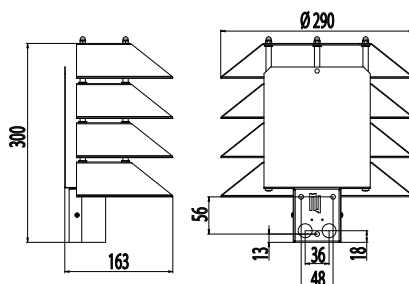

AT103 seinäkäpy