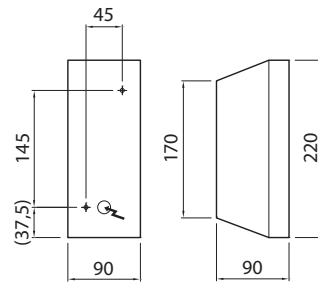

IP44

-O
3 x 2,5

SALA

SEINÄVALAISIN

Kapealinjainen, kahteen suuntaan valaiseva Sala-seinävalaisin sopii sekä ulko- että sisätiloihin. Valaise sisäänkäynti tyyllillä sijoittamalla Sala ovenpieleen tai kulkureitin varrelle käytävälle tai terassille. Sisätiloissa voit Sala-valaisimella luoda kylpyhuoneeseen spa-tunnelmaa. Valitse valonlähteeksi GU10-kantaiset kohdelamput. Lampun värilämpötila, teho ja valokeilan avauskulma vaikuttavat oleellisesti valaistuksen tehoon ja tunnelmaan.

- Ruostumatonta terästä, karkaistua lasia.
- Värit valkoinen ja antrasiitin harmaa.
- Pinta-asennus seinään, ruuviliittimet 3 x 2,5 mm², yksi kaapelin läpivienti (ei ketjutettavissa).
- Lamppu maks. 2 x 35 W GU10, ei sisälly pakkaukseen.
- Kotelointiluokka IP44.
- Käyttöympäristön lämpötila -20 °C – +35 °C lamppusuositusten mukaan.

SALA

LAMPPUSUOSITUKSET

SNRO	AIRAM PRO LED	LM/CD
4713435	PRO PAR16 3,5W/830 GU10 35D	550 cd, 250 lm, 230 lm 90D
4713448	PRO PAR16 7W/830 GU10 DIM 35D	1150 cd, 590 lm, 540 lm 90D
4713449	PRO PAR16 7W/840 GU10 DIM 35D	1200 cd, 620 lm, 540 lm 90D