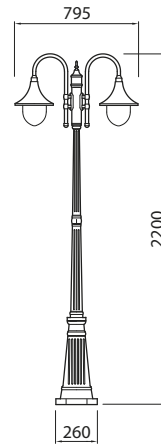

IP44

-0-
3 x 2,5

KARTANO PKT-2-U

PYLVÄSVALAISIN

Klassiset trumpettivalaisimet muistuttavat menneiden aikojen lyhtyvalaisimia, mutta muotoilultaan funkkishenkisinä ne sopivat sekä monenlaisiin pihoihin. Lampun muoto näkyy selkeästi kuvun sisältä, joten lamppuvalinnalla voit oleellisesti vaikuttaa valaistuksen tunnelmaan ja tehoon. Suunnittele pihaasi harmoninen kokonaisuus täydentämällä valaistusta Kartano TR-U seinävalaisimilla. Suosittelemme asennukseen erillistä kiinnitysalkaa 60 mm valmiiseen betonijalustaan (4116129).

- Runko alumiinia, kupu polykarbonaattia.
- Runkovärit valkoinen ja musta.
- Ketjutettavissa 3 x 2,5 mm².
- Lamppu maks. 100 W E27, ei sisälly pakkaukseen.
- Kotelointiluokka IP44.
- Käyttöympäristön lämpötila -20 °C – +35 °C lamppusuositusten mukaan.

KARTANO PKT-2-U

LAMPPUSUOSITUKSET

SNRO	AIRAM PRO LED	LM
4713430	PRO A60 5,5W/830 E27	470
4713431	PRO A60 9W/830 E27	806
4713432	PRO A60 10,5W/830 E27	1060
4713433	PRO A60 9W/840 E27	806
4713434	PRO A60 10,5W/840 E27	1060