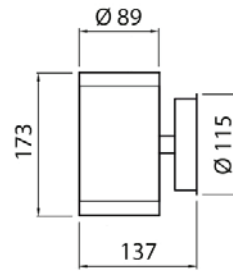

IP44

-O
3 x 2,5

ALPPILA XL

SEINÄVALAISIN

Alppila XL -seinävalaisimet sopivat ulos suurempienkin talon julkisivun ja terassin valaisuun. Valaisimen ylös- ja alaspäin suuntaavilla valokeiloilla voit korostaa rakennuksen julkisivua ja valaista seinänvierustojen kulkureittejä. Näyttävä teräsrunko ja lasinen häikäisysoja. Kohdelampun värilämpötila, teho ja valo-keilan avauskulma vaikuttavat oleellisesti valaistuksen tehoon ja tunnelmaan.

- Ruostumatonta terästä, karkaistua lasia.
- Kaksi väriä: valkoinen ja antrasiitin harmaa.
- Pinta-asennus seinään, ruuviliittimet 3 x 2,5 mm², yksi kaapelin läpivienti (ei ketjutettavissa).
- Lamppu maks. 40 W GU10, ei sisälly pakkaukseen.
- Kotelointiluokka IP44.
- Käyttöympäristön lämpötila -20 °C – +35 °C lamppusuositusten mukaan.

ALPPILA XL

LAMPPUSUOSITUKSET

SNRO	AIRAM PRO LED	LM/CD
4713435	PRO PAR16 3,5W/830 GU10 35D	550 cd, 250 lm, 230 lm 90D
4713448	PRO PAR16 7W/830 GU10 DIM 35D	1150 cd, 590 lm, 540 lm 90D
4713449	PRO PAR16 7W/840 GU10 DIM 35D	1200 cd, 620 lm, 540 lm 90D