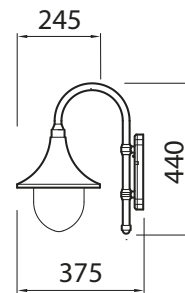

IP44

-0
3 x 2,5

KARTANO TR-U

SEINÄVALAISIN

Klassiset Kartano TR-U trumpettivalaisimet muistuttavat menneiden aikojen lyhtyvalaisimia, mutta muotoilultaan funkkishenkisinä ne sopivat sekä perinteiseen että moderniin pientalomiljööseen. Lampun muoto näkyy selkeästi kuvun sisältä, joten lamppuvalinnalla voit oleellisesti vaikuttaa valaistuksen tunnelmaan ja tehoon. Suunnittele pihaasi harmoninen kokonaisuus täydentämällä valaistusta Kartano TR-pylväsvalaisimilla.

- Runko alumiinia, kupu polykarbonaattia.
- Runkovärit valkoinen ja musta.
- Pinta-asennus seinään, ruuviliittimet 3 x 2,5 mm², yksi kaapelin läpivienti (ei ketjutettavissa).
- Lamppu maks. 60 W E27, ei sisälly pakkaukseen.
- Kotelointiluokka IP44.
- Käyttöympäristön lämpötila -20 °C – +35 °C lamppusuositusten mukaan.

KARTANO TR-U

LAMPPUSUOSITUKSET

SNRO	AIRAM PRO LED	LM
4713430	PRO A60 5,5W/830 E27	470
4713431	PRO A60 9W/830 E27	806
4713432	PRO A60 10,5W/830 E27	1060
4713433	PRO A60 9W/840 E27	806
4713434	PRO A60 10,5W/840 E27	1060